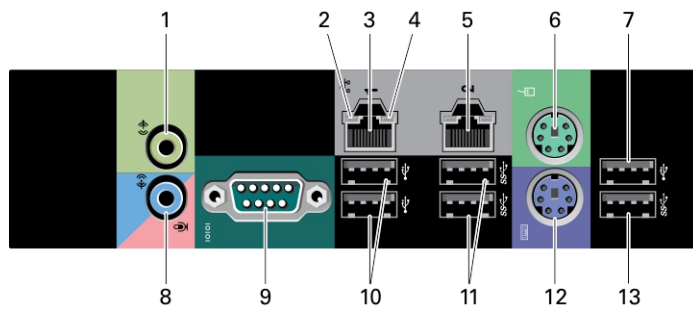

3. optisch station	13. ontgrendeling van stroomvoorziening
4. uitwerpknop optische schijf	14. stroomconnector
5. USB 2.0-connectoren (3)	15. sleuven voor uitbreidingskaarten (2)
6. activiteitslampje van de vaste schijf	16. beugel van hangslot
7. microfoonaansluiting	17. sleuf voor de beveiligingskabel
8. hoofdtelefoonaansluiting	18. achterpaneel
9. controlelampjes (4)	19. actieve sleuven voor uitbreidingskaarten (5)
10. optisch station (optie)	20. lege sleuf
11. uitwerpknop optisch station (optie)	
12. ontgrendeling van klep van vasteschijfstation	

OPMERKING: De PCIe-uitbreidingsleuven (#15) zijn alleen actief als er een tweede CPU is geïnstalleerd.

T7610 — Achterpaneel

Afbeelding 4. Aanzicht van achterpaneel

1. lijnuitgangconnector	8. lijningang/microfoonaansluiting
2. lampje voor de integriteit van de netwerkverbinding	9. seriële connector
3. netwerkadapterconnectoren	10. USB 2.0-connectoren (2)
4. netwerkactiviteitslampje	11. USB 3.0-connectoren (2)
5. netwerkadapterconnectoren	12. PS/2-toetsenbordaansluiting
6. PS/2-muisaansluiting	13. USB 3.0-connector
7. USB 2.0-connector	

Snelle installatie

GEVAAR: Lees de veiligheidsinformatie die bij uw computer wordt geleverd, voordat u de procedures in deze sectie uitvoert. Zie www.dell.com/regulatory_compliance voor meer informatie over beste praktijken

OPMERKING: Sommige apparaten zijn mogelijk niet inbegrepen als u deze niet hebt besteld.

1. Sluit de netwerkkabel aan (optioneel).